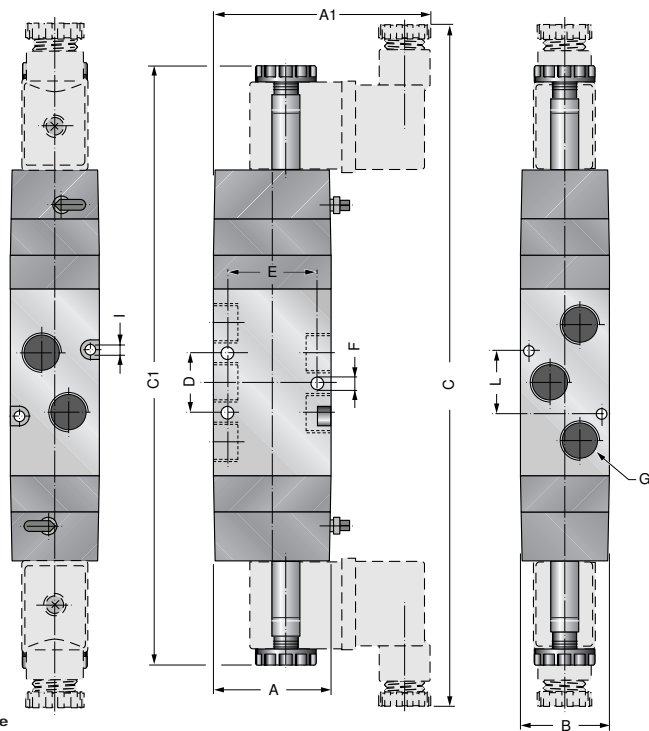

## SOLENOID VALVE / ELETTROVALVOLA 5/3 DOUBLE SOLENOID VALVE / DOPPIO COMANDO ELETTROPNEUMATICO

Size

Taglia	A	A1	B	C	C1	D	E	ØF	G	ØI	L
1/8	30	63	26	227	198	18	23	4,25	G1/8	3,25	28,6
1/4	40	73	30	232	203	20	30	4,25	G1/4	3,25	21
1/2	60	60	40	280	252	40	50	5,5	G1/2	—	—

## E53W2S . 1. - .....