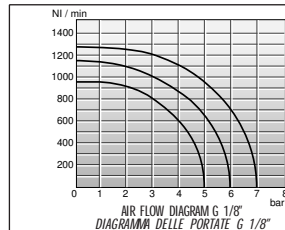

DIAGRAMS / DIAGRAMMI