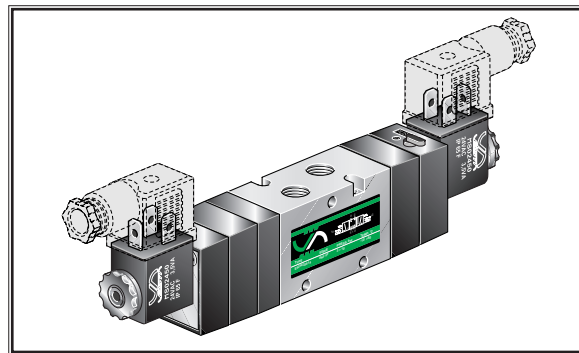

## SOLENOID VALVE / ELETTROVALVOLA 5/3 DOUBLE SOLENOID VALVE / DOPPIO COMANDO ELETTROPNEUMATICO

Size

Taglia	A	A1	B	C	C1	D	E	ØF	G	ØI	L
1/8	30	63	26	227	198	18	23	4,25	G1/8	3,25	28,6
1/4	40	73	30	232	203	20	30	4,25	G1/4	3,25	21
1/2	60	60	40	280	252	40	50	5,5	G1/2	—	—

## E53W2S . 1. - .....