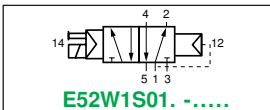

E52W1S . 1. -

SIMBOLS / SIMBOLI

DIAGRAMS / DIAGRAMMI

SOLENOID VALVE / ELETTROVALVOLA 3/2 DOUBLE SOLENOID VALVE / DOPPIO COMANDO ELETTROPNEUMATICO

Size Taglia	A	A1	B	C	C1	D	E	ØF	G	ØI	L
1/8	30	63	26	150	136	18	23	4,25	G1/8	3,25	28,6
1/4	40	73	30	158	143	20	30	4,25	G1/4	3,25	21
1/2	60	60	40	221	207	40	50	5,5	G1/2	—	—