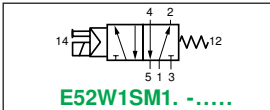

E52W1S . 1. -

SIMBOLS / SIMBOLI

DIAGRAMS / DIAGRAMMI

SOLENOID VALVE / ELETTROVALVOLA 3/2 DOUBLE SOLENOID VALVE / DOPPIO COMANDO ELETTROPNEUMATICO

Size Taglia	A	A1	B	C	C1	D	E	ØF	G	ØI	L
1/8	30	63	26	150	136	18	23	4,25	G1/8	3,25	28,6
1/4	40	73	30	158	143	20	30	4,25	G1/4	3,25	21
1/2	60	60	40	221	207	40	50	5,5	G1/2	—	—