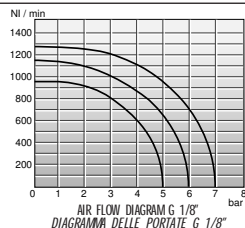

E52W1S . 1. -

SIMBOLS / SIMBOLI

DIAGRAMS / DIAGRAMMI

SOLENOID VALVE / ELETTROVALVOLA 3/2 DOUBLE SOLENOID VALVE / DOPPIO COMANDO ELETTROPNEUMATICO

Size Taglia	A	A1	B	C	C1	D	E	ØF	G	ØI	L
1/8	30	63	26	150	136	18	23	4,25	G1/8	3,25	28,6
1/4	40	73	30	158	143	20	30	4,25	G1/4	3,25	21
1/2	60	60	40	221	207	40	50	5,5	G1/2	—	—