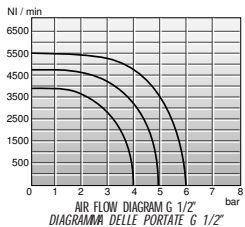

E52W1S . 1. -

SIMBOLS / SIMBOLI

DIAGRAMS / DIAGRAMMI

SOLENOID VALVE / ELETTROVALVOLA 3/2 DOUBLE SOLENOID VALVE / DOPPIO COMANDO ELETTROPNEUMATICO

Size Taglia	A	A1	B	C	C1	D	E	ØF	G	ØI	L
1/8	30	63	26	150	136	18	23	4,25	G1/8	3,25	28,6
1/4	40	73	30	158	143	20	30	4,25	G1/4	3,25	21
1/2	60	60	40	221	207	40	50	5,5	G1/2	—	—