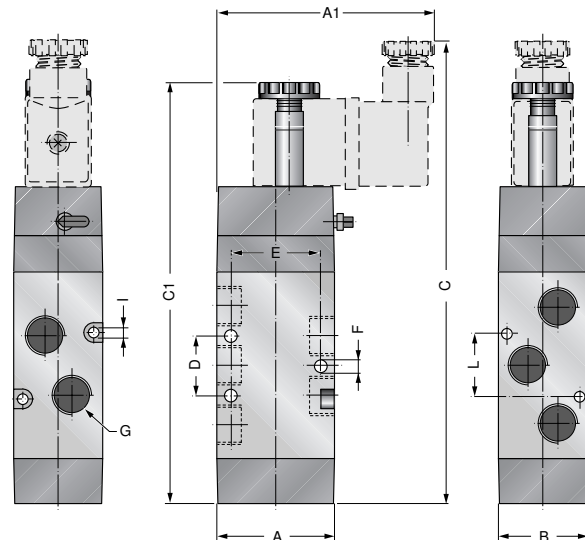

E52W1S . 1. -

SIMBOLS / SIMBOLI

DIAGRAMS / DIAGRAMMI

SOLENOID VALVE / ELETTROVALVOLA 3/2 DOUBLE SOLENOID VALVE / DOPPIO COMANDO ELETTROPNEUMATICO

Size Taglia	A	A1	B	C	C1	D	E	ØF	G	ØI	L
1/8	30	63	26	150	136	18	23	4,25	G1/8	3,25	28,6
1/4	40	73	30	158	143	20	30	4,25	G1/4	3,25	21
1/2	60	60	40	221	207	40	50	5,5	G1/2	—	—