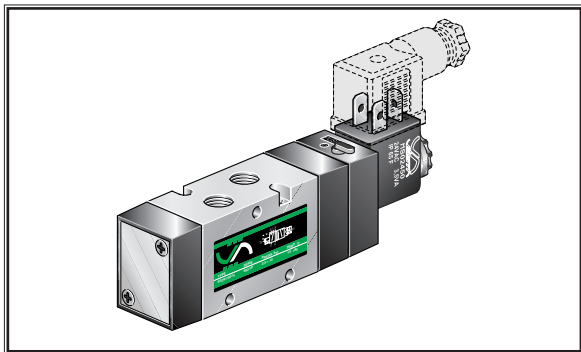

E52W1S . 1. -

SIMBOLS / SIMBOLI

DIAGRAMS / DIAGRAMMI

SOLENOID VALVE / ELETTROVALVOLA 3/2 DOUBLE SOLENOID VALVE / DOPPIO COMANDO ELETTROPNEUMATICO

Size Taglia	A	A1	B	C	C1	D	E	ØF	G	ØI	L
1/8	30	63	26	150	136	18	23	4,25	G1/8	3,25	28,6
1/4	40	73	30	158	143	20	30	4,25	G1/4	3,25	21
1/2	60	60	40	221	207	40	50	5,5	G1/2	—	—