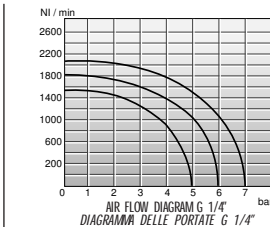

E52W1S . 1. -

SIMBOLS / SIMBOLI

DIAGRAMS / DIAGRAMMI

SOLENOID VALVE / ELETTROVALVOLA 3/2 DOUBLE SOLENOID VALVE / DOPPIO COMANDO ELETTROPNEUMATICO

Size Taglia	A	A1	B	C	C1	D	E	ØF	G	ØI	L
1/8	30	63	26	150	136	18	23	4,25	G1/8	3,25	28,6
1/4	40	73	30	158	143	20	30	4,25	G1/4	3,25	21
1/2	60	60	40	221	207	40	50	5,5	G1/2	—	—