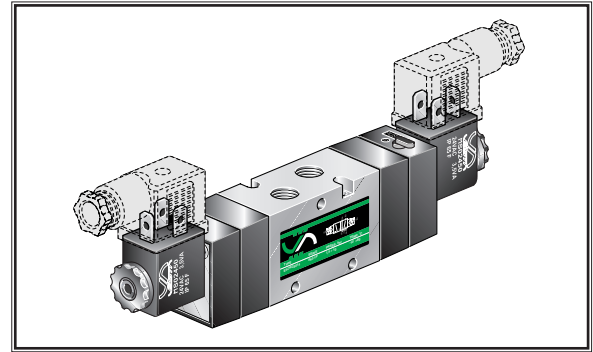

SOLENOID VALVE / ELETTROVALVOLA 5/2
 DOUBLE SOLENOID VALVE / *DOPIO COMANDO ELETTROPNEUMATICO*

Size Taglia	A	A1	B	C	C1	D	E	ØF	G	ØI	L
1/8	30	63	26	215	186	18	23	4,25	G1/8	3,25	28,6
1/4	40	73	30	220	191	20	30	4,25	G1/4	3,25	21
1/2	60	60	40	280	252	40	50	5,5	G1/2	—	—

E52W2S01.-

DIAGRAMS / DIAGRAMMI

SIMBOL / SIMBOLO