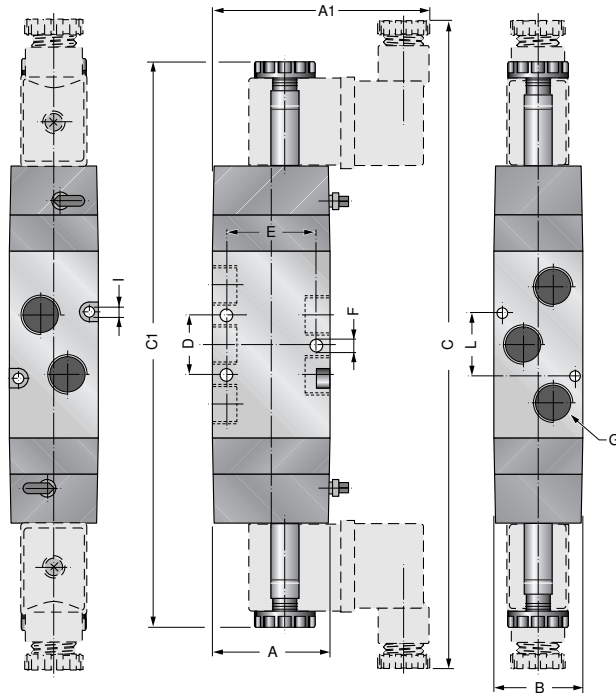

SOLENOID VALVE / ELETTROVALVOLA 5/2
 DOUBLE SOLENOID VALVE / *DOPIO COMANDO ELETTROPNEUMATICO*

Size Taglia	A	A1	B	C	C1	D	E	ØF	G	ØI	L
1/8	30	63	26	215	186	18	23	4,25	G1/8	3,25	28,6
1/4	40	73	30	220	191	20	30	4,25	G1/4	3,25	21
1/2	60	60	40	280	252	40	50	5,5	G1/2	—	—

E52W2S01.-

DIAGRAMS / DIAGRAMMI

SIMBOL / SIMBOLO