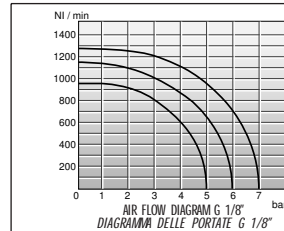

SOLENOID VALVE / ELETTROVALVOLA 5/2
 DOUBLE SOLENOID VALVE / *DOPIO COMANDO ELETTROPNEUMATICO*

Size Taglia	A	A1	B	C	C1	D	E	ØF	G	ØI	L
1/8	30	63	26	215	186	18	23	4,25	G1/8	3,25	28,6
1/4	40	73	30	220	191	20	30	4,25	G1/4	3,25	21
1/2	60	60	40	280	252	40	50	5,5	G1/2	—	—

E52W2S01.-

DIAGRAMS / DIAGRAMMI

SIMBOL / SIMBOLO