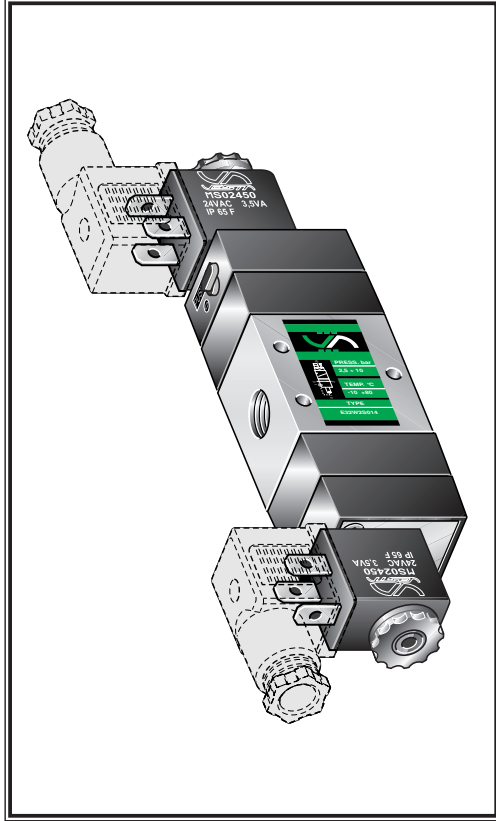

# E32W2S01.- .....

## SOLENOID VALVE / ELETTROVALVOLA 3/2 DOUBLE SOLENOID VALVE / DOPPIO COMANDO ELETTROPNEUMATICO

Size	A	A1	B	C	C1	D	E	ØF	G
1/8	30	63	26	197	169	18	23	4,25	G1/8
1/4	40	73	30	203	175	20	30	4,25	G1/4
1/2	60	60	40	240	212	40	50	5,5	G1/2