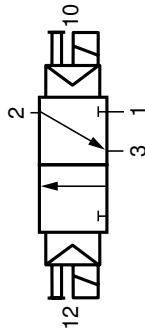

SIMBOL / SIMBOLO