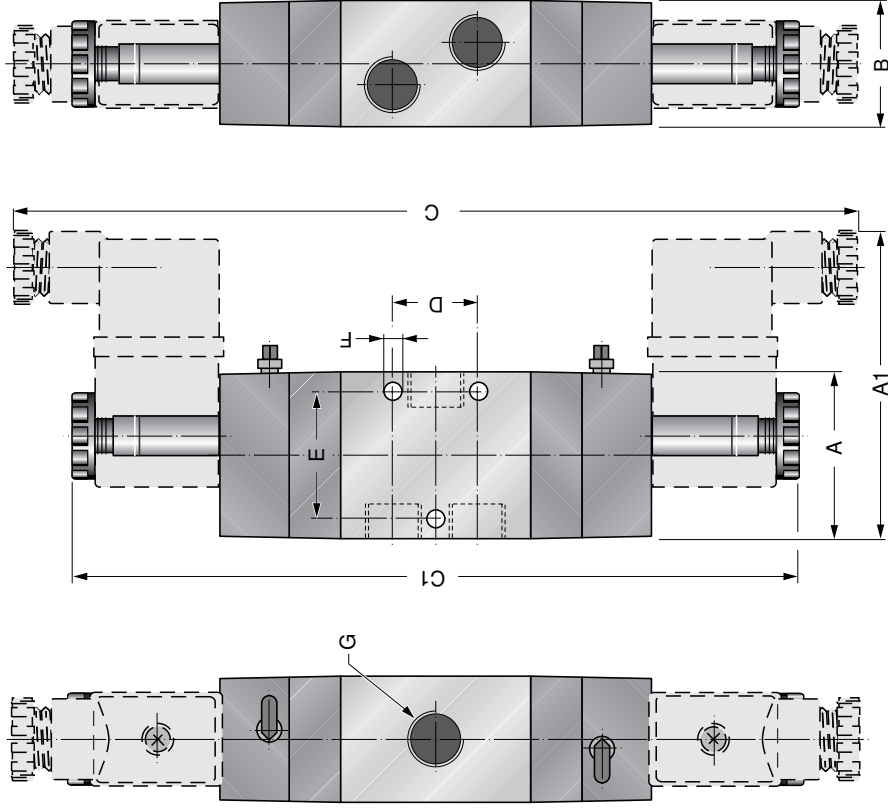

## SOLENOID VALVE / ELETTROVALVOLA 3/2 DOUBLE SOLENOID VALVE / DOPPIO COMANDO ELETTROPNEUMATICO

Size	A	A1	B	C	C1	D	E	ØF	G
1/8	30	63	26	197	169	18	23	4,25	G1/8
1/4	40	73	30	203	175	20	30	4,25	G1/4
1/2	60	60	40	240	212	40	50	5,5	G1/2